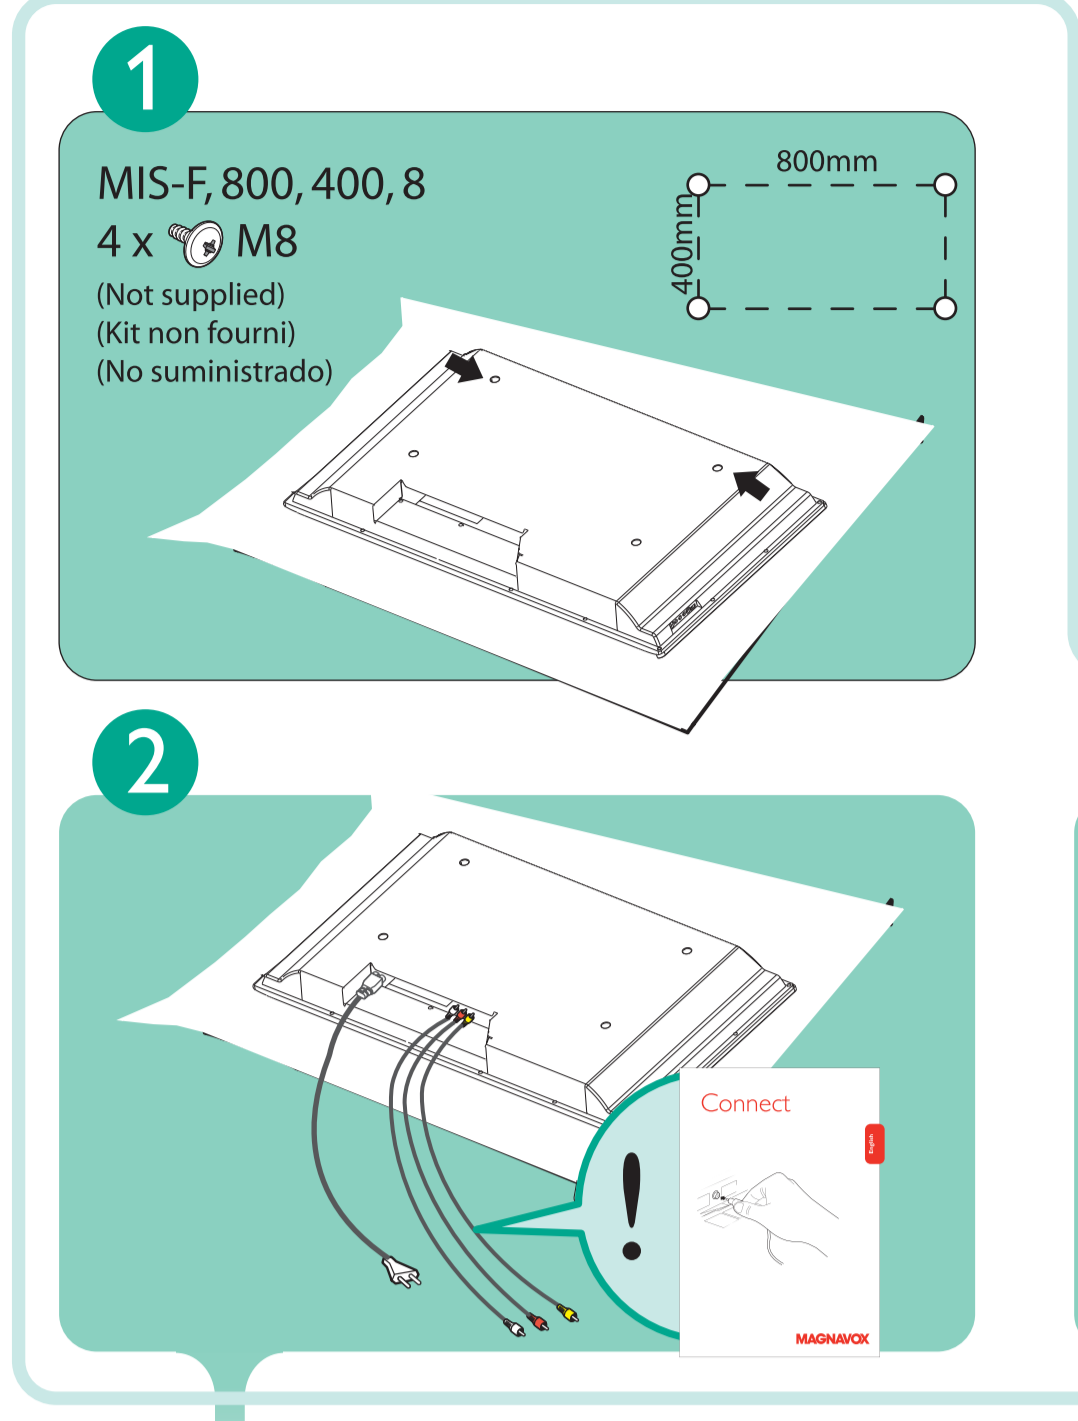

Mounting Instructions Instructions de Montage Instrucciones de Montaje

MAGNAVOX